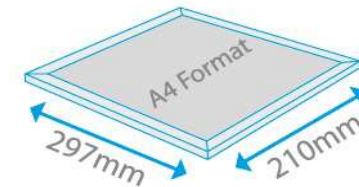

Beleuchtetes Display + Rahmen der Linie "Silver-Light" DIN A4

DIN-Format	Formate	Stromaufnahme	Verfügbare Varianten
Druckbereich	Außenmaß: 329 x 242 mm	8 W	einseitige Beleuchtung
A4	Druckgröße: 297 x 210 mm		oder
	sichtbarer Bereich: 271 x 188 mm		doppelseitige Beleuchtung

Bitte erfragen Sie den Preis vorab.

Die einseitig oder doppelseitig beleuchteten LED-Leuchtrahmen der Produktlinie "**Silver-Light**" sind mit zukunftsweisender LED-Technologie ausgestattet. LED-Leuchtrahmen zur Verwendung mit Backlit-Folie für brillante Bilder. Erhältlich in Kalt-**(bis zu 12000lm)** oder Warmlicht **(bis zu 3500lm)**. **15 mm** Alu-Profil, mit innovativem magnetischen System. Der derzeit schmalste LED-Leuchtrahmen der Welt ist nur **15 mm tief**. Es wird bis zu **70 %** weniger Energie als bei herkömmlichen Leuchtstoffröhren verbraucht und das bei einer Lebensdauer von **mindestens 50.000 Stunden**. Einfacher Motivwechsel ist möglich. Sowohl eine vertikale, wie auch horizontale Aufhängung werden angeboten. Einschließlich zwei Wandhalterungen, Schrauben und Dübel. Optional mit Seilaufhängesystem für doppelseitige LED-Leuchtrahmen. Dieses Modell ist nur für den Innenbereich geeignet.